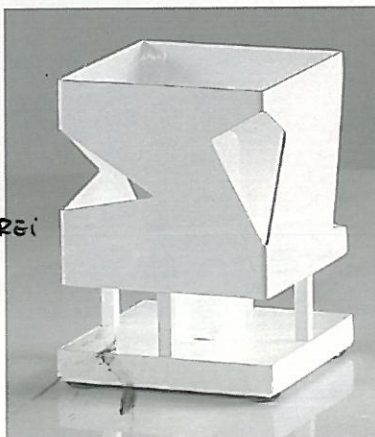

SFERA DA TAVOLO

Bond di Terzani è in vetro decorato internamente con foglia oro. In tre misure, da cm 12 a 40 ø. In vendita da € 250. www.terzani.it