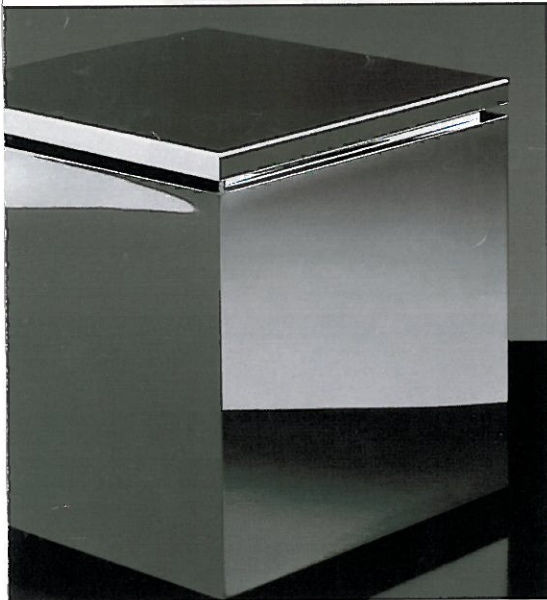

È STRANA FORTE!!! È  
PURE PERICOLOSA! CHE SO' IN  
CASA DI UN TOSSICO PUO' ESSERE  
UTILE... MINCHIA

### Un gioco di vetro

L'architetto Luca Scacchetti firma per La Murrina questa curiosa lampada Shanghai. Appare come una sovrapposizione di canne di vetro di diversi colori, forme e dimensioni tenute insieme da invisibili fili. Nella parte superiore della lampada a soffitto si trovano i led, che proiettano la luce. [www.lamurrina.com](http://www.lamurrina.com)

### COME TU LA VUOI, BASTA UN CLICK

Felucca Cap è un quadrato di Nomex®, un innovativo tessuto ignifugo (nella foto in écru, ma disponibile in diversi colori) rifinito con bottoni automatici. Si applica direttamente sulla lampadina: diffonde la luce in modo uniforme, creando un originale paralume. Può essere modellato a piacere. Design by Rona Meyuchas K. Misura cm 33x24, € 12. Per informazioni: [www.rmksdesign.co.uk](http://www.rmksdesign.co.uk)

Si riedita il Cubolucecromo, disegnato nel 1972 da Franco Bettonica e Mario Melocchi. Per festeggiare la rinnovata conferma dell'esclusività di questo oggetto di design, entrato a far parte della collezione permanente della Triennale di Milano, oggi viene proposto in versione cromo con effetto specchiato da Cini&Nils in una limited edition di 5000 pezzi. [www.cinienils.it](http://www.cinienils.it)