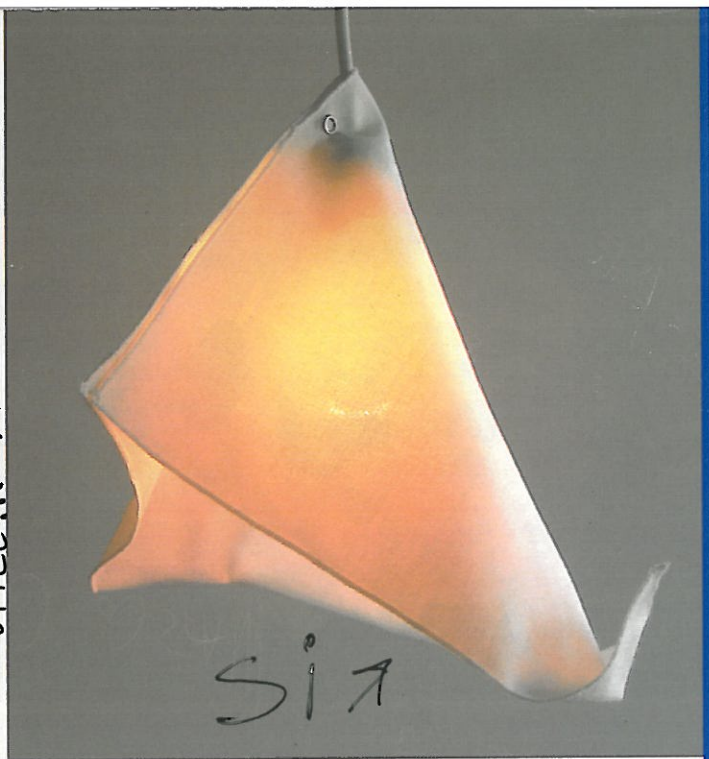

È STRANA FORTE!!! È  
PURE PERICOLOSA! CHE SO' IN  
CASA DI UN TOSSICO PUO' ESSERE  
UTILE... MINCHIA

### Un gioco di vetro

L'architetto Luca Scacchetti firma per La Murrina questa curiosa lampada Shanghai. Appare come una sovrapposizione di canne di vetro di diversi colori, forme e dimensioni tenute insieme da invisibili fili. Nella parte superiore della lampada a soffitto si trovano i led, che proiettano la luce. [www.lamurrina.com](http://www.lamurrina.com)

### COME TU LA VUOI, BASTA UN CLICK

Felucca Cap è un quadrato di Nomex®, un innovativo tessuto ignifugo (nella foto in écru, ma disponibile in diversi colori) rifinito con bottoni automatici. Si applica direttamente sulla lampadina: diffonde la luce in modo uniforme, creando un originale paralume. Può essere modellato a piacere. Design by Rona Meyuchas K. Misura cm 33x24, € 12. Per informazioni: [www.rmksdesign.co.uk](http://www.rmksdesign.co.uk)

Si riedita il Cubolucecromo, disegnato nel 1972 da Franco Bettonica e Mario Melocchi. Per festeggiare la rinnovata conferma dell'esclusività di questo oggetto di design, entrato a far parte della collezione permanente della Triennale di Milano, oggi viene proposto in versione cromo con effetto specchiato da Cini&Nils in una limited edition di 5000 pezzi. [www.cinienils.it](http://www.cinienils.it)